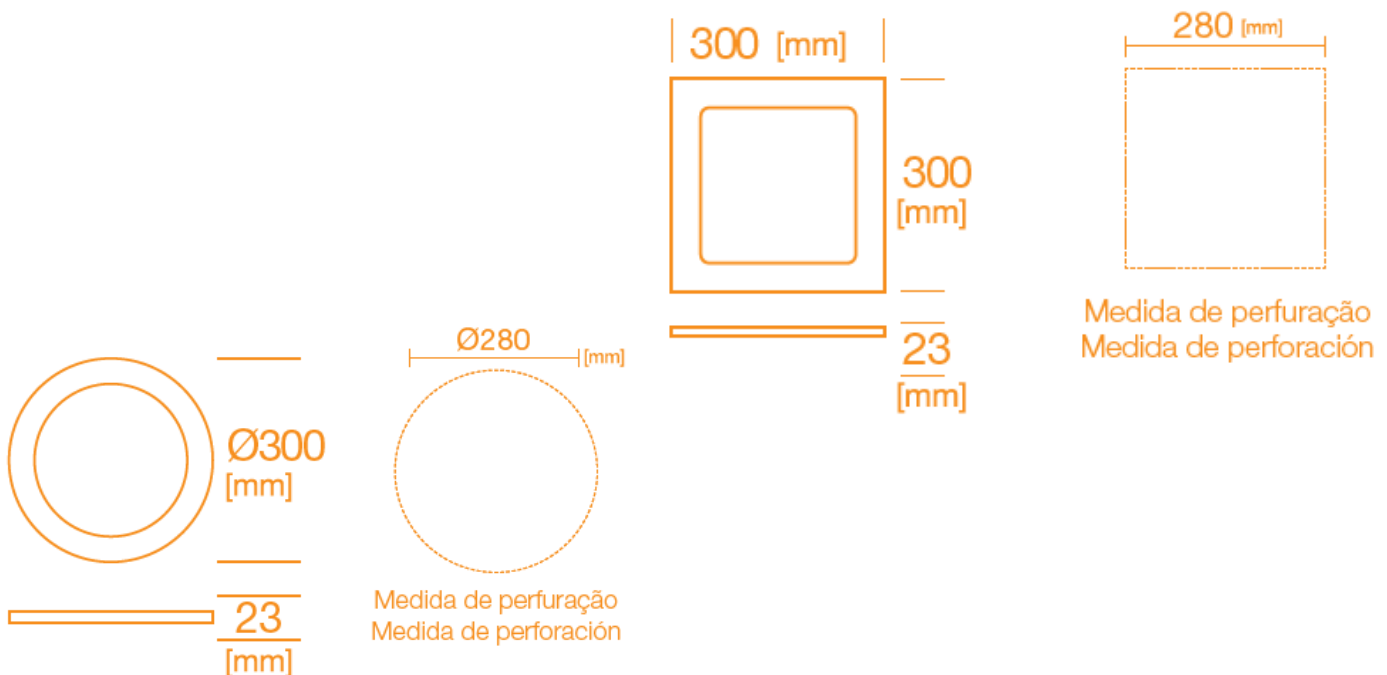

Oficinas

Cochera

Cuarto de Lavado

Recámara

Sala

Aprende a instalar las luminarias LEDVANCE
¡Es muy fácil!

Características del Producto

Potencia Nominal	24W
Equivalencia	2x CFLi DSTAR TWIST HO de 30W
Tensión Nominal	100-240V
Flujo Luminoso	2 200 lm
Eficiencia en lm/W	80 lm/W
Temperatura de Color	3000K / 4000K / 6500K
Índice de Reproducción de Color (IRC)	>80
Factor de Potencia	0.5
Ángulo de Apertura	120°+/-5°
Vida útil	30 000h
Atenuable	No
Grado de Protección	IP20
Garantía	3 años
Mínima y Máxima Temperatura de Utilización	-10~... + 40°C
Mínima y Máxima Temperatura de Almacenaje	-20~... + 70°C

Dimensiones

Datos del Producto

Clave	Descripción	Pieza Caja	Peso (g)	EAN 10	Dimensiones EAN10 (mm)	Peso EAN 10 (g)	EAN 40	Dimensiones EAN40 (mm)	Peso EAN 40 (g)
86454	LEDVANCE INSERT SQ 24W/830	10	847.8	4058075056053	307x342x47	972	4058075056060	476x321x356	10170
86455	LEDVANCE INSERT SQ 24W/840	10	847.8	4058075056077	307x342x47	972	4058075056084	476x321x356	10170
86456	LEDVANCE INSERT SQ 24W/865	10	847.8	4058075056091	307x342x47	972	4058075056107	476x321x356	10170
86457	LEDVANCE INSERT RND 24W/830	10	592.4	4058075056114	307x307x47	707	4058075056121	476x321x321	7520
86458	LEDVANCE INSERT RND 24W/840	10	592.4	4058075056138	307x307x47	707	4058075056145	476x321x321	7520
86459	LEDVANCE INSERT RND 24W/865	10	592.4	4058075056152	307x307x47	707	4058075056169	476x321x321	7520

Diagrama Fotométrico

Curva Iluminación-Distancia