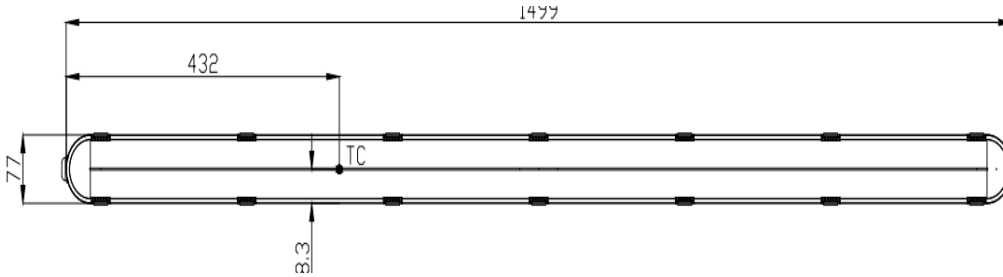

Almacenes /
Industrias

Características del Producto

Potencia Nominal	18W	40W	58W
Flujo Luminoso	2 160 lm	4 800 lm	6 960 lm
Equivalencia	2x17W T8	2x32W T8	2x59W T8
Tensión Nominal	100-277 V~		
Frecuencia	50/60 Hz		
Eficiencia	120 lm/W		
Temperatura de Color	4 000 K / 6 500 K		
Índice de Reproducción de Color (IRC)	>80		
Factor de Potencia	>0.9		
Ángulo de Apertura	115°		
Vida Útil	30 000 h (L70)		
Atenuable	No		
Índice de Protección	IP65		
Protección contra Impactos Mecánicos	IK08		
Garantía	3 años		
Mínima y Máxima Temperatura de Operación	-20~... +40°C		
Mínima y Máxima Temperatura de Almacenaje	-40~... +70°C		
Distorsión de Armónicas (THD)	<20%		
Material de la luminaria	Policarbonato		

Dimensiones

18W

40W

Dimensiones

58W

Datos del Producto

Clave	Descripción	Pieza Caja	Peso (g)	EAN 10	Dimensiones EAN10 (mm)	Peso EAN 10 (g)	EAN 40	Dimensiones EAN40 (mm)	Peso EAN 40 (g)
88561	LEDVANCE DAMP PROOF LED 18W/840	6	687	405807555 8366	605x82x71	765	405807555 8373	625x185x247	4966
88562	LEDVANCE DAMP PROOF LED 18W/865	6	687	405807555 8380	605x82x71	765	405807555 8397	625x185x247	4966
88564	LEDVANCE DAMP PROOF LED 40W/840	6	1248	405807555 8427	1205x82x71	1386	405807555 8434	1225x185x247	8967
88565	LEDVANCE DAMP PROOF LED 40W/865	6	1248	405807555 8441	1205x82x71	1386	405807555 8458	1225x185x247	8967
88567	LEDVANCE DAMP PROOF LED 58W/840	6	1561	405807555 8489	1505x82x71	1729	405807555 8496	1525x185x247	11163
88568	LEDVANCE DAMP PROOF LED 58W/865	6	1561	405807555 8526	1505x82x71	1729	405807555 8533	1525x185x247	11163

Diagrama Fotométrico

Curva Iluminación-Distancia

18W

Diagrama Fotométrico

Curva Iluminación-Distancia

40W

58W