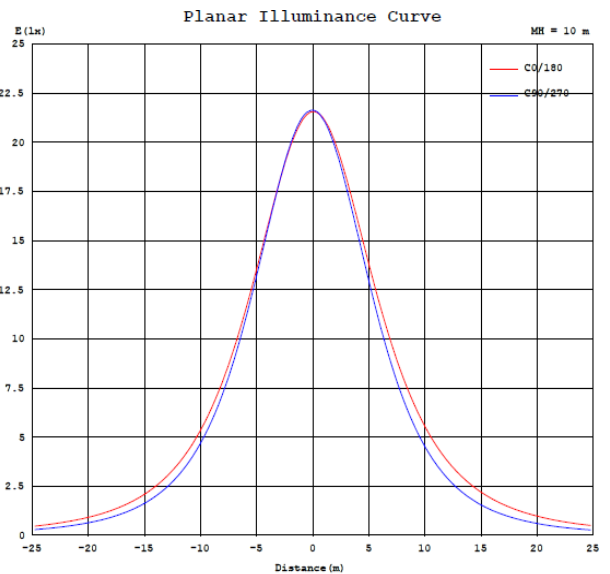

Almacenes /
Industrias

Características del Producto

Potencia Nominal	18W	40W	58W
Flujo Luminoso	2 160 lm	4 800 lm	6 960 lm
Equivalencia	2x17W T8	2x32W T8	2x59W T8
Tensión Nominal	100-277 V~		
Frecuencia	50/60 Hz		
Eficiencia	120 lm/W		
Temperatura de Color	4 000 K / 6 500 K		
Índice de Reproducción de Color (IRC)	>80		
Factor de Potencia	>0.9		
Ángulo de Apertura	115°		
Vida Útil	30 000 h (L70)		
Atenuable	No		
Índice de Protección	IP65		
Protección contra Impactos Mecánicos	IK08		
Garantía	3 años		
Mínima y Máxima Temperatura de Operación	-20~... +40°C		
Mínima y Máxima Temperatura de Almacenaje	-40~... +70°C		
Distorsión de Armónicas (THD)	<20%		
Material de la luminaria	Policarbonato		

Dimensiones

18W

40W

Dimensiones

58W

Datos del Producto

Clave	Descripción	Pieza Caja	Peso (g)	EAN 10	Dimensiones EAN10 (mm)	Peso EAN 10 (g)	EAN 40	Dimensiones EAN40 (mm)	Peso EAN 40 (g)
88561	LEDVANCE DAMP PROOF LED 18W/840	6	687	405807555 8366	605x82x71	765	405807555 8373	625x185x247	4966
88562	LEDVANCE DAMP PROOF LED 18W/865	6	687	405807555 8380	605x82x71	765	405807555 8397	625x185x247	4966
88564	LEDVANCE DAMP PROOF LED 40W/840	6	1248	405807555 8427	1205x82x71	1386	405807555 8434	1225x185x247	8967
88565	LEDVANCE DAMP PROOF LED 40W/865	6	1248	405807555 8441	1205x82x71	1386	405807555 8458	1225x185x247	8967
88567	LEDVANCE DAMP PROOF LED 58W/840	6	1561	405807555 8489	1505x82x71	1729	405807555 8496	1525x185x247	11163
88568	LEDVANCE DAMP PROOF LED 58W/865	6	1561	405807555 8526	1505x82x71	1729	405807555 8533	1525x185x247	11163

Diagrama Fotométrico

Curva Iluminación-Distancia

18W

Diagrama Fotométrico

Curva Iluminación-Distancia

40W

58W