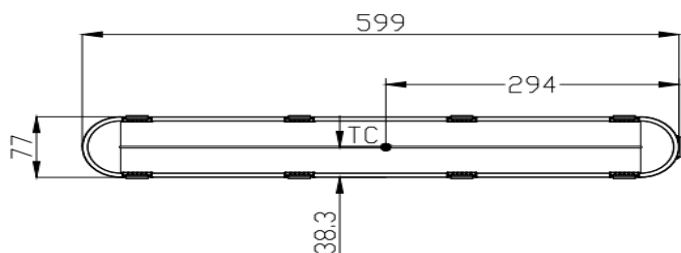

Almacenes /
Industrias

Características del Producto

Potencia Nominal	18W	40W	58W
Flujo Luminoso	2 160 lm	4 800 lm	6 960 lm
Equivalencia	2x17W T8	2x32W T8	2x59W T8
Tensión Nominal	100-277 V~		
Frecuencia	50/60 Hz		
Eficiencia	120 lm/W		
Temperatura de Color	4 000 K / 6 500 K		
Índice de Reproducción de Color (IRC)	>80		
Factor de Potencia	>0.9		
Ángulo de Apertura	115°		
Vida Útil	30 000 h (L70)		
Atenuable	No		
Índice de Protección	IP65		
Protección contra Impactos Mecánicos	IK08		
Garantía	3 años		
Mínima y Máxima Temperatura de Operación	-20~... +40°C		
Mínima y Máxima Temperatura de Almacenaje	-40~... +70°C		
Distorsión de Armónicas (THD)	<20%		
Material de la luminaria	Policarbonato		

Dimensiones

18W

40W

Dimensiones

58W

Datos del Producto

Clave	Descripción	Pieza Caja	Peso (g)	EAN 10	Dimensiones EAN10 (mm)	Peso EAN 10 (g)	EAN 40	Dimensiones EAN40 (mm)	Peso EAN 40 (g)
88561	LEDVANCE DAMP PROOF LED 18W/840	6	687	405807555 8366	605x82x71	765	405807555 8373	625x185x247	4966
88562	LEDVANCE DAMP PROOF LED 18W/865	6	687	405807555 8380	605x82x71	765	405807555 8397	625x185x247	4966
88564	LEDVANCE DAMP PROOF LED 40W/840	6	1248	405807555 8427	1205x82x71	1386	405807555 8434	1225x185x247	8967
88565	LEDVANCE DAMP PROOF LED 40W/865	6	1248	405807555 8441	1205x82x71	1386	405807555 8458	1225x185x247	8967
88567	LEDVANCE DAMP PROOF LED 58W/840	6	1561	405807555 8489	1505x82x71	1729	405807555 8496	1525x185x247	11163
88568	LEDVANCE DAMP PROOF LED 58W/865	6	1561	405807555 8526	1505x82x71	1729	405807555 8533	1525x185x247	11163