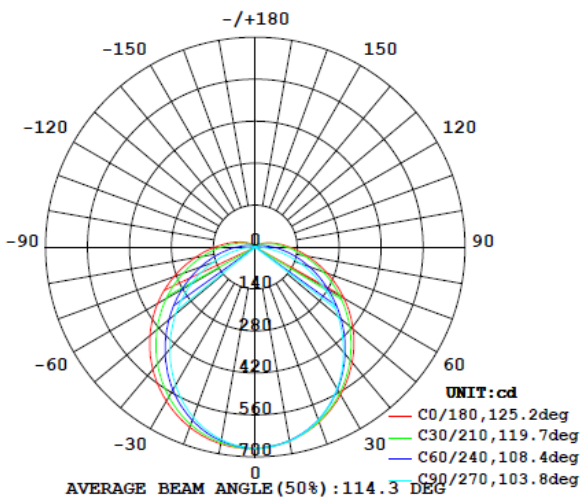

Almacenes /
Industrias

Características del Producto

Potencia Nominal	18W	40W	58W
Flujo Luminoso	2 160 lm	4 800 lm	6 960 lm
Equivalencia	2x17W T8	2x32W T8	2x59W T8
Tensión Nominal	100-277 V~		
Frecuencia	50/60 Hz		
Eficiencia	120 lm/W		
Temperatura de Color	4 000 K / 6 500 K		
Índice de Reproducción de Color (IRC)	>80		
Factor de Potencia	>0.9		
Ángulo de Apertura	115°		
Vida Útil	30 000 h (L70)		
Atenuable	No		
Índice de Protección	IP65		
Protección contra Impactos Mecánicos	IK08		
Garantía	3 años		
Mínima y Máxima Temperatura de Operación	-20~... +40°C		
Mínima y Máxima Temperatura de Almacenaje	-40~... +70°C		
Distorsión de Armónicas (THD)	<20%		
Material de la luminaria	Policarbonato		

Dimensiones

18W

40W

Dimensiones

58W

Datos del Producto

Clave	Descripción	Pieza Caja	Peso (g)	EAN 10	Dimensiones EAN10 (mm)	Peso EAN 10 (g)	EAN 40	Dimensiones EAN40 (mm)	Peso EAN 40 (g)
88561	LEDVANCE DAMP PROOF LED 18W/840	6	687	405807555 8366	605x82x71	765	405807555 8373	625x185x247	4966
88562	LEDVANCE DAMP PROOF LED 18W/865	6	687	405807555 8380	605x82x71	765	405807555 8397	625x185x247	4966
88564	LEDVANCE DAMP PROOF LED 40W/840	6	1248	405807555 8427	1205x82x71	1386	405807555 8434	1225x185x247	8967
88565	LEDVANCE DAMP PROOF LED 40W/865	6	1248	405807555 8441	1205x82x71	1386	405807555 8458	1225x185x247	8967
88567	LEDVANCE DAMP PROOF LED 58W/840	6	1561	405807555 8489	1505x82x71	1729	405807555 8496	1525x185x247	11163
88568	LEDVANCE DAMP PROOF LED 58W/865	6	1561	405807555 8526	1505x82x71	1729	405807555 8533	1525x185x247	11163

Diagrama Fotométrico

Curva Iluminación-Distancia

18W

Diagrama Fotométrico

Curva Iluminación-Distancia

40W

58W