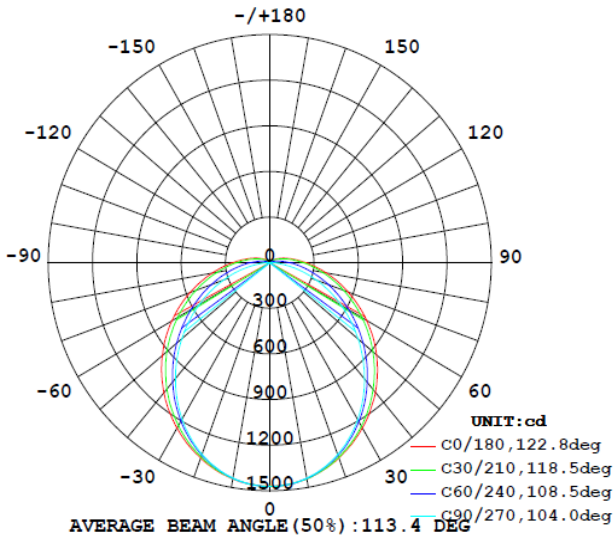

Almacenes /
Industrias

Características del Producto

Potencia Nominal	18W	40W	58W
Flujo Luminoso	2 160 lm	4 800 lm	6 960 lm
Equivalencia	2x17W T8	2x32W T8	2x59W T8
Tensión Nominal	100-277 V~		
Frecuencia	50/60 Hz		
Eficiencia	120 lm/W		
Temperatura de Color	4 000 K / 6 500 K		
Índice de Reproducción de Color (IRC)	>80		
Factor de Potencia	>0.9		
Ángulo de Apertura	115°		
Vida Útil	30 000 h (L70)		
Atenuable	No		
Índice de Protección	IP65		
Protección contra Impactos Mecánicos	IK08		
Garantía	3 años		
Mínima y Máxima Temperatura de Operación	-20~... +40°C		
Mínima y Máxima Temperatura de Almacenaje	-40~... +70°C		
Distorsión de Armónicas (THD)	<20%		
Material de la luminaria	Policarbonato		

Dimensiones

18W

40W

Dimensiones

58W

Datos del Producto

Clave	Descripción	Pieza Caja	Peso (g)	EAN 10	Dimensiones EAN10 (mm)	Peso EAN 10 (g)	EAN 40	Dimensiones EAN40 (mm)	Peso EAN 40 (g)
88561	LEDVANCE DAMP PROOF LED 18W/840	6	687	405807555 8366	605x82x71	765	405807555 8373	625x185x247	4966
88562	LEDVANCE DAMP PROOF LED 18W/865	6	687	405807555 8380	605x82x71	765	405807555 8397	625x185x247	4966
88564	LEDVANCE DAMP PROOF LED 40W/840	6	1248	405807555 8427	1205x82x71	1386	405807555 8434	1225x185x247	8967
88565	LEDVANCE DAMP PROOF LED 40W/865	6	1248	405807555 8441	1205x82x71	1386	405807555 8458	1225x185x247	8967
88567	LEDVANCE DAMP PROOF LED 58W/840	6	1561	405807555 8489	1505x82x71	1729	405807555 8496	1525x185x247	11163
88568	LEDVANCE DAMP PROOF LED 58W/865	6	1561	405807555 8526	1505x82x71	1729	405807555 8533	1525x185x247	11163

Diagrama Fotométrico

Curva Iluminación-Distancia

18W

Diagrama Fotométrico

Curva Iluminación-Distancia

40W

58W