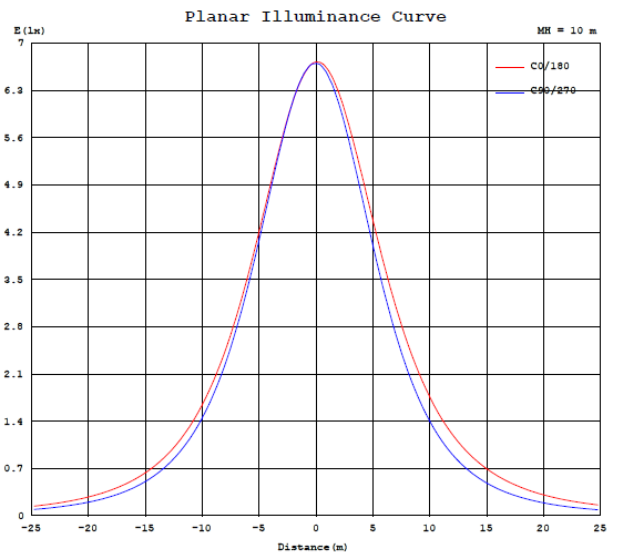

Almacenes /
Industrias

Características del Producto

Potencia Nominal	18W	40W	58W
Flujo Luminoso	2 160 lm	4 800 lm	6 960 lm
Equivalencia	2x17W T8	2x32W T8	2x59W T8
Tensión Nominal	100-277 V~		
Frecuencia	50/60 Hz		
Eficiencia	120 lm/W		
Temperatura de Color	4 000 K / 6 500 K		
Índice de Reproducción de Color (IRC)	>80		
Factor de Potencia	>0.9		
Ángulo de Apertura	115°		
Vida Útil	30 000 h (L70)		
Atenuable	No		
Índice de Protección	IP65		
Protección contra Impactos Mecánicos	IK08		
Garantía	3 años		
Mínima y Máxima Temperatura de Operación	-20~... +40°C		
Mínima y Máxima Temperatura de Almacenaje	-40~... +70°C		
Distorsión de Armónicas (THD)	<20%		
Material de la luminaria	Policarbonato		

Dimensiones

18W

40W

Dimensiones

58W

Datos del Producto

Clave	Descripción	Pieza Caja	Peso (g)	EAN 10	Dimensiones EAN10 (mm)	Peso EAN 10 (g)	EAN 40	Dimensiones EAN40 (mm)	Peso EAN 40 (g)
88561	LEDVANCE DAMP PROOF LED 18W/840	6	687	405807555 8366	605x82x71	765	405807555 8373	625x185x247	4966
88562	LEDVANCE DAMP PROOF LED 18W/865	6	687	405807555 8380	605x82x71	765	405807555 8397	625x185x247	4966
88564	LEDVANCE DAMP PROOF LED 40W/840	6	1248	405807555 8427	1205x82x71	1386	405807555 8434	1225x185x247	8967
88565	LEDVANCE DAMP PROOF LED 40W/865	6	1248	405807555 8441	1205x82x71	1386	405807555 8458	1225x185x247	8967
88567	LEDVANCE DAMP PROOF LED 58W/840	6	1561	405807555 8489	1505x82x71	1729	405807555 8496	1525x185x247	11163
88568	LEDVANCE DAMP PROOF LED 58W/865	6	1561	405807555 8526	1505x82x71	1729	405807555 8533	1525x185x247	11163

Diagrama Fotométrico

Curva Iluminación-Distancia

18W

Diagrama Fotométrico

Curva Iluminación-Distancia

40W

58W