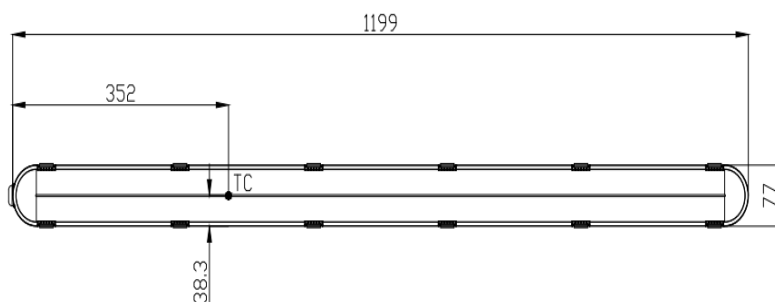

Almacenes /
Industrias

Características del Producto

Potencia Nominal	18W	40W	58W
Flujo Luminoso	2 160 lm	4 800 lm	6 960 lm
Equivalencia	2x17W T8	2x32W T8	2x59W T8
Tensión Nominal	100-277 V~		
Frecuencia	50/60 Hz		
Eficiencia	120 lm/W		
Temperatura de Color	4 000 K / 6 500 K		
Índice de Reproducción de Color (IRC)	>80		
Factor de Potencia	>0.9		
Ángulo de Apertura	115°		
Vida Útil	30 000 h (L70)		
Atenuable	No		
Índice de Protección	IP65		
Protección contra Impactos Mecánicos	IK08		
Garantía	3 años		
Mínima y Máxima Temperatura de Operación	-20~... +40°C		
Mínima y Máxima Temperatura de Almacenaje	-40~... +70°C		
Distorsión de Armónicas (THD)	<20%		
Material de la luminaria	Policarbonato		

Dimensiones

18W

40W

Dimensiones

58W

Datos del Producto

Clave	Descripción	Pieza Caja	Peso (g)	EAN 10	Dimensiones EAN10 (mm)	Peso EAN 10 (g)	EAN 40	Dimensiones EAN40 (mm)	Peso EAN 40 (g)
88561	LEDVANCE DAMP PROOF LED 18W/840	6	687	405807555 8366	605x82x71	765	405807555 8373	625x185x247	4966
88562	LEDVANCE DAMP PROOF LED 18W/865	6	687	405807555 8380	605x82x71	765	405807555 8397	625x185x247	4966
88564	LEDVANCE DAMP PROOF LED 40W/840	6	1248	405807555 8427	1205x82x71	1386	405807555 8434	1225x185x247	8967
88565	LEDVANCE DAMP PROOF LED 40W/865	6	1248	405807555 8441	1205x82x71	1386	405807555 8458	1225x185x247	8967
88567	LEDVANCE DAMP PROOF LED 58W/840	6	1561	405807555 8489	1505x82x71	1729	405807555 8496	1525x185x247	11163
88568	LEDVANCE DAMP PROOF LED 58W/865	6	1561	405807555 8526	1505x82x71	1729	405807555 8533	1525x185x247	11163