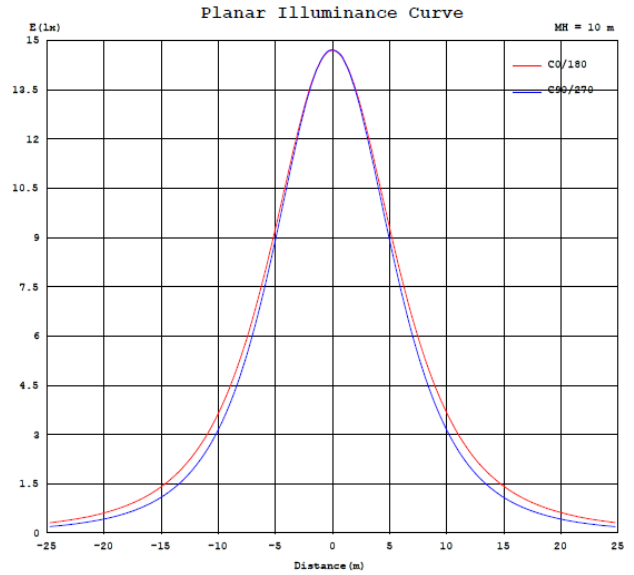

Almacenes /
Industrias

Características del Producto

Potencia Nominal	18W	40W	58W
Flujo Luminoso	2 160 lm	4 800 lm	6 960 lm
Equivalencia	2x17W T8	2x32W T8	2x59W T8
Tensión Nominal	100-277 V~		
Frecuencia	50/60 Hz		
Eficiencia	120 lm/W		
Temperatura de Color	4 000 K / 6 500 K		
Índice de Reproducción de Color (IRC)	>80		
Factor de Potencia	>0.9		
Ángulo de Apertura	115°		
Vida Útil	30 000 h (L70)		
Atenuable	No		
Índice de Protección	IP65		
Protección contra Impactos Mecánicos	IK08		
Garantía	3 años		
Mínima y Máxima Temperatura de Operación	-20~... +40°C		
Mínima y Máxima Temperatura de Almacenaje	-40~... +70°C		
Distorsión de Armónicas (THD)	<20%		
Material de la luminaria	Policarbonato		

Diagrama Fotométrico

Curva Iluminación-Distancia

18W

Diagrama Fotométrico

Curva Iluminación-Distancia

40W

58W