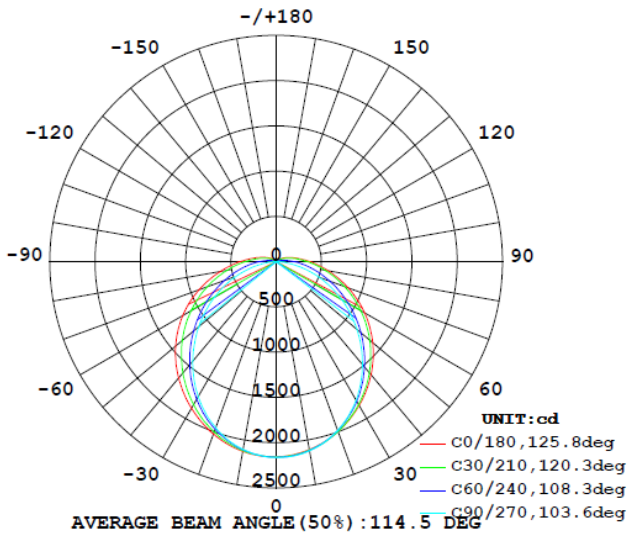

Almacenes /
Industrias

Características del Producto

Potencia Nominal	18W	40W	58W
Flujo Luminoso	2 160 lm	4 800 lm	6 960 lm
Equivalencia	2x17W T8	2x32W T8	2x59W T8
Tensión Nominal	100-277 V~		
Frecuencia	50/60 Hz		
Eficiencia	120 lm/W		
Temperatura de Color	4 000 K / 6 500 K		
Índice de Reproducción de Color (IRC)	>80		
Factor de Potencia	>0.9		
Ángulo de Apertura	115°		
Vida Útil	30 000 h (L70)		
Atenuable	No		
Índice de Protección	IP65		
Protección contra Impactos Mecánicos	IK08		
Garantía	3 años		
Mínima y Máxima Temperatura de Operación	-20~... +40°C		
Mínima y Máxima Temperatura de Almacenaje	-40~... +70°C		
Distorsión de Armónicas (THD)	<20%		
Material de la luminaria	Policarbonato		

Dimensiones

18W

40W

Dimensiones

58W

Datos del Producto

Clave	Descripción	Pieza Caja	Peso (g)	EAN 10	Dimensiones EAN10 (mm)	Peso EAN 10 (g)	EAN 40	Dimensiones EAN40 (mm)	Peso EAN 40 (g)
88561	LEDVANCE DAMP PROOF LED 18W/840	6	687	405807555 8366	605x82x71	765	405807555 8373	625x185x247	4966
88562	LEDVANCE DAMP PROOF LED 18W/865	6	687	405807555 8380	605x82x71	765	405807555 8397	625x185x247	4966
88564	LEDVANCE DAMP PROOF LED 40W/840	6	1248	405807555 8427	1205x82x71	1386	405807555 8434	1225x185x247	8967
88565	LEDVANCE DAMP PROOF LED 40W/865	6	1248	405807555 8441	1205x82x71	1386	405807555 8458	1225x185x247	8967
88567	LEDVANCE DAMP PROOF LED 58W/840	6	1561	405807555 8489	1505x82x71	1729	405807555 8496	1525x185x247	11163
88568	LEDVANCE DAMP PROOF LED 58W/865	6	1561	405807555 8526	1505x82x71	1729	405807555 8533	1525x185x247	11163

Diagrama Fotométrico

Curva Iluminación-Distancia

18W

Diagrama Fotométrico

Curva Iluminación-Distancia

40W

58W