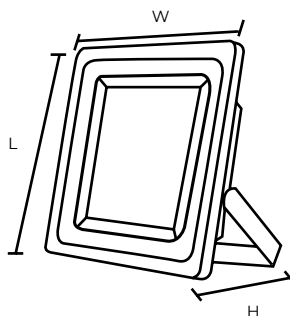

Información Técnica / Technical Information

Especificaciones / Specifications

Código SKU	Descripción Description	Potencia Power (W)	Flujo Luminoso Luminous Flux (lm)	TCC CCT (K)	Tensión Voltage (V~)	IRC CRI	Factor de Potencia PF	Distorsión Armónica THD
98010300A	FLOODLIGHT LED SLIM 8L730 10W	10	800	3000	100-265 VAC	> 70	> 0.90	< 20%
98010165A	FLOODLIGHT LED SLIM 8L765 10W	10	800	6500				
98020165A	FLOODLIGHT LED SLIM 16L765 20W	20	1600	6500				
98030300A	FLOODLIGHT LED SLIM 24L730 30W	30	2400	3000				
98030103A	FLOODLIGHT LED SLIM 24L765 30W	30	2400	6500				
98050300A	FLOODLIGHT LED SLIM 40L730 50W	50	4000	3000				
98050105A	FLOODLIGHT LED SLIM 40L765 50W	50	4000	6500				
98010065A	FLOODLIGHT LED SLIM 80L765 100W	100	8000	6500				
98015065A	FLOODLIGHT LED SLIM 120L765 150W	150	12000	6500				
98020065A	FLOODLIGHT LED SLIM 160L765 200W	200	16000	6500				

Dimensiones Generales / General Dimensions

Formato Format	L (mm)	W (mm)	H (mm)
10 W	104	87	24
20 W	135	108	24
30 W	176	136	25
50 W	210	165	28
100 W	256	198	36
150 W	380	280	38
200 W	410	198	40

Fotometría / Photometry