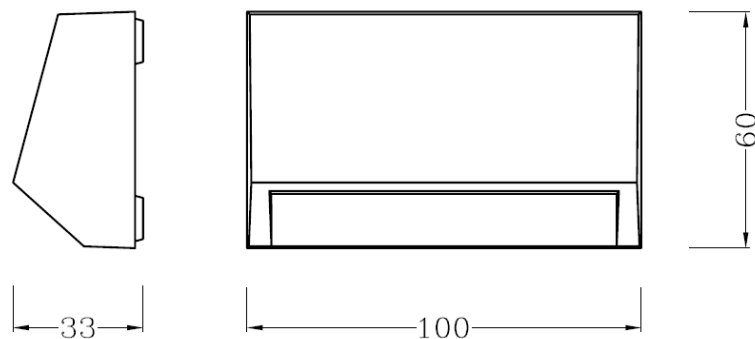

Aplicaciones

Ambientes
Residenciales

Pasillos

Jardines

Características del Producto

Potencia Nominal	1.5W
Tensión Nominal	100-240V
Flujo Luminoso	70lm
Eficiencia	47 lm/W
Temperatura de Color	3000K
Índice de Reproducción de Color (IRC)	>80
Ángulo de Apertura	160°
Vida Útil	30.000h
Atenuable	No
Índice de Protección	IP65
Garantía	3 años
Mínima y Máxima Temperatura de Operación	-20° ~ +45°
Mínima y Máxima Temperatura de Almacenaje	-20° ~ +85°
Factor de Potencia	>0.6

Dimensiones

Datos del Producto

Clave	Descripción	Pieza Caja	Peso (g)	EAN 10	Dimensiones EAN10 (mm)	Peso EAN 10 (g)	EAN 40	Dimensiones EAN40 (mm)	Peso EAN 40 (g)
86612	LEDVANCE DECOLED BALYZA BLACK 1.5W	24	80	4058075141452	110x40x70	140	405807514 1469	345x155x200	3500
86613	LEDVANCE DECOLED BALYZA WHITE 1.5W	24	80	4058075141476	110x40x70	140	405807514 1483	345x155x200	3500